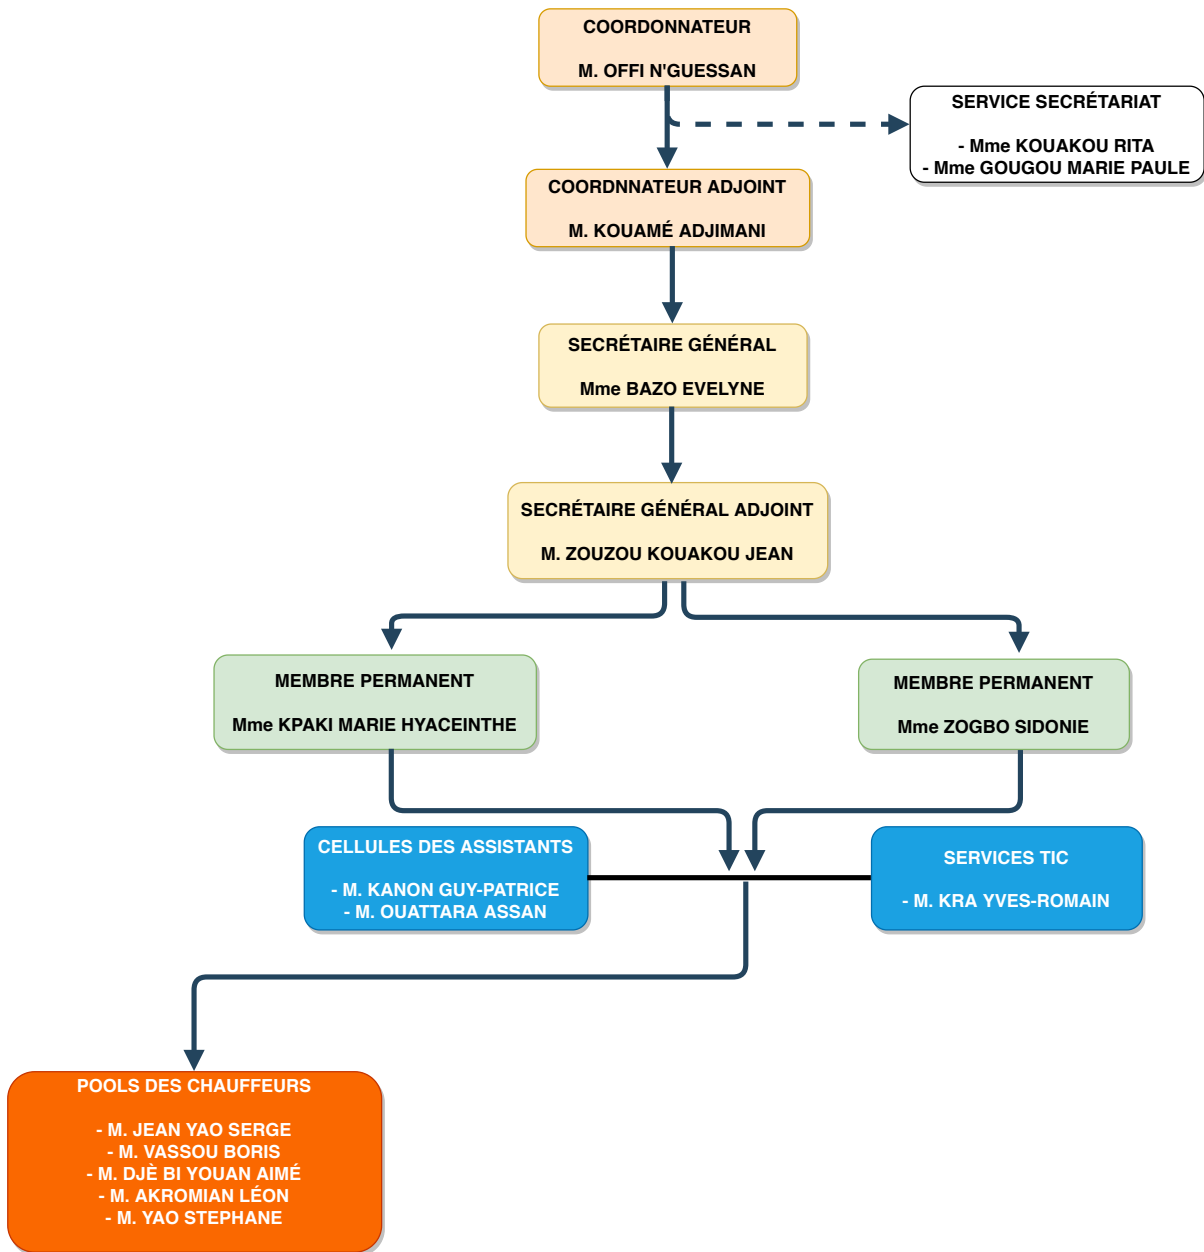

ORGANIGRAMME OED-TP

Numéro Vert : 8000 10 10
20 30 50 75 / observatoire@tresor.gouv.ci
observatoire.tresor.gouv.ci